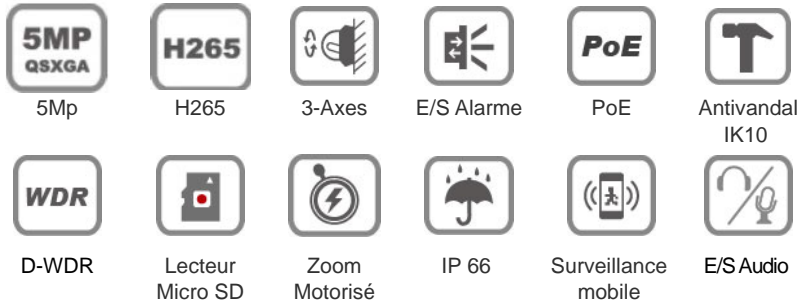

AVM5447

Caméra Dôme IP 5Mp H265 IP66 / IK10 Antivandal IR Varifocale Motorisée

DESCRIPTION

- **PoE (Power-over-Ethernet)** Coût d'installation réduit car plus besoin de câble d'alimentation
- **D-WDR** Pour une meilleure gestion du contre-jour et fort contraste de lumière
- **Capteur 1/2.9" SONY CMOS** avec **résolution vidéo 5Mp**
- **Objectif Varifocale asservi** pour un réglage plus facile
- **IR portée 50 mètres**
- **Mécanisme 3-axes** pour installation plafond ou mur

- **Connecteur entrée/ sortie alarme**

- **ONVIF (ONVIFS)**
- **Indice de protection IP66 / IK10**
- **Lecteur de carte Micro SD (jusqu'à 64GB)**
- **Entrée / sortie audio**
- **Surveillance à Distance**
 - compatible avec les appareils sous **iOS** et **Android**
 - compatible avec les navigateurs **Internet Explorer** sous Windows
 - **Logiciel de surveillance CMS Lite, CMS 32CH** sous Windows
- **Push Vidéo** Combinée avec un NVR Push vidéo, cette caméra permet une levée de doute immédiate par l'envoi et relecture d'une séquence vidéo sur un ou plusieurs smartphones...