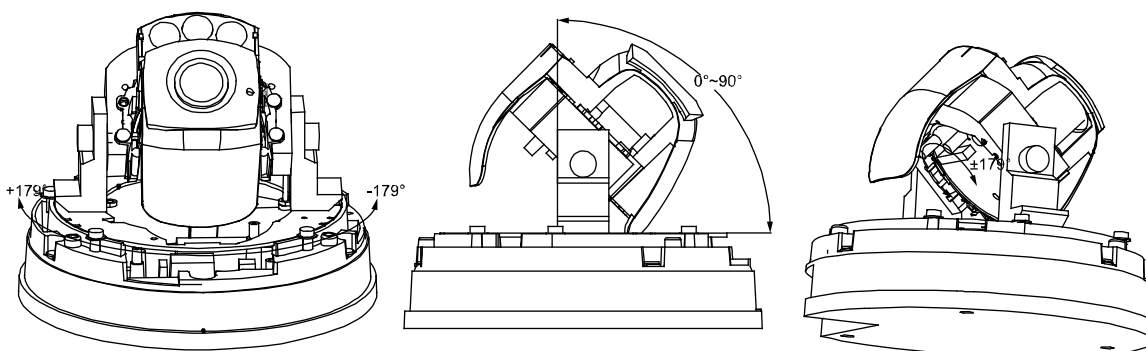

● SPECIFICATIONS (suite)

■ Audio	
Entrée	Oui
Sortie	Oui
■ Autres	
EaZy Networking	Oui
Push Vidéo	Oui
Surveillance Mobile	iOS & Android
Détection de mouvement	Dans l'image
Notification d'événement	Push Vidéo./ FTP / Email / SMS
3-Axes	Oui
Zones de masquage	Oui
RTC (real-time clock)	Oui
PTZ numérique	Oui
Navigation Web – Equipement minimum requis	• Intel core i3 ou supérieur, ou équivalent AMD • 2G de mémoire • Carte graphique AGP, Direct Draw, 32MB RAM • Windows 7, Vista & XP, DirectX 9.0 ou supérieur • Internet Explorer 7.x ou supérieur

3-AXES ILLUSTRATION