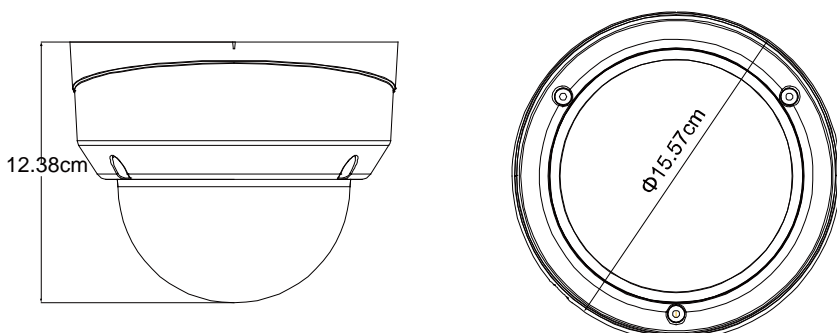

SPECIFICATIONS

■ Réseau	
Compression réseau	H.265 / H.264 / MJPEG
Flux vidéo multiple	4 (H.265 / H.264 / MJPEG)
Port Réseau	Oui
Vitesse de transmission	10/100 Based-T Ethernet
Protocoles	DDNS, PPPoE, DHCP, NTP, SNTP, TCP/IP, ICMP, SMTP, FTP, HTTP, RTP, RTSP, RTCP, IPv4/IPv6, Bonjour, UPnP, DNS,UDP,IGMP, QoS, SNMP
Compatible ONVIF	Oui (Profile S)
Nombre d'images / seconde	30fps
Nombre de connexions max.	10
Sécurité	(1) 4 niveaux d'accès d'utilisateurs / Mot de Passe (2) Filtre par adresse IP/MAC
Surveillance	(1) Internet Explorer sous système Windows (2) CMS Lite, CMS 32CH sous Windows (3) EagleEyes sur iPhone, iPad & Android
■ Caméra	
Capteur d'images	1/ 2.9" SONY CMOS
Résolution Vidéo	2592 x 1944 / 2048 x 1536 / 1920 x 1080 / 1280 x 720 / 640 x 480 / 320 x 240
Luminosité minimale	0.1 Lux / F1.4, 0 Lux (LED allumée)
Obturation	1/10,000 ~ 1/15
S/N Ratio	Supérieur à 48dB (AGC désactivé)
Objectif varifocal motorisé	f2.8 ~ 12mm / F1.4 ~ F2.8
Angle de Vision	Wide: 103° (Horizontal) / 54° (Vertical) / 122° (Diagonal) Tele: 31° (Horizontal) / 17° (Vertical) / 36° (Diagonal)
LED IR	4 Unités (Solid Light)
Portée IR	Mode normal: 30 mètres Mode renforcé: 50 mètres
IR Shift / Filtre IR	Oui
Contrôle intelligent de lumière (SLC)	Oui
Balance des Blancs	ATW
AGC	Auto
Mode IRIS	AES
WDR	Numérique
PoE	Oui (IEEE 802.3af)
Entrée / Sortie alarme	Oui (1 entrée / 1 sortie)
Lecteur de carte MicroSD	Oui (Jusqu'à 64GB)
Indice de protection étanchéité	IP66
Indice de protection Antivandal	IK10
Température de travail	-20°C~40°C
Alimentation (±10%)	12V / 1.5A
Consommation (±10%)	8.5W Max (PoE/PoN) ; 6.5W (alimentée par Adaptateur 12V)

3-AXES ILLUSTRATION

DIMENSIONS

Supports en option

■ Type 1

■ Type 2

Type 3