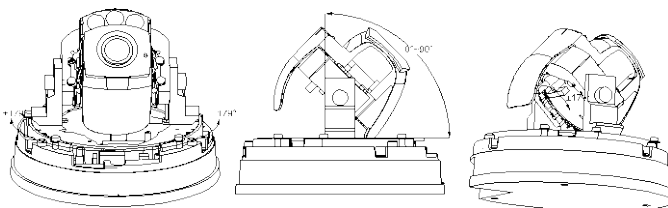

AVM5447

Caméra Dôme IP 5Mp H265 IP66 / IK10 Antivandal IR Varifocale Motorisée

DESCRIPTION

- **PoE (Power-over-Ethernet)** Coût d'installation réduit car plus besoin de câble d'alimentation
- **D-WDR** Pour une meilleure gestion du contre-jour et fort contraste de lumière
- **Capteur 1/2.9" SONY CMOS** avec **résolution vidéo 5Mp**
- **Objectif Varifocale asservi** pour un réglage plus facile
- **IR portée 50 mètres**
- **Mécanisme 3-axes** pour installation plafond ou mur

- **Connecteur entrée/ sortie alarme**

- **ONVIF (ONVIFS)**
- **Indice de protection IP66 / IK10**
- **Lecteur de carte Micro SD (jusqu'à 64GB)**
- **Entrée / sortie audio**
- **Surveillance à Distance**
 - compatible avec les appareils sous **iOS** et **Android**
 - compatible avec les navigateurs **Internet Explorer** sous Windows
 - **Logiciel de surveillance CMS Lite, CMS 32CH** sous Windows
- **Push Vidéo** Combinée avec un NVR Push vidéo, cette caméra permet une levée de doute immédiate par l'envoi et relecture d'une séquence vidéo sur un ou plusieurs smartphones...