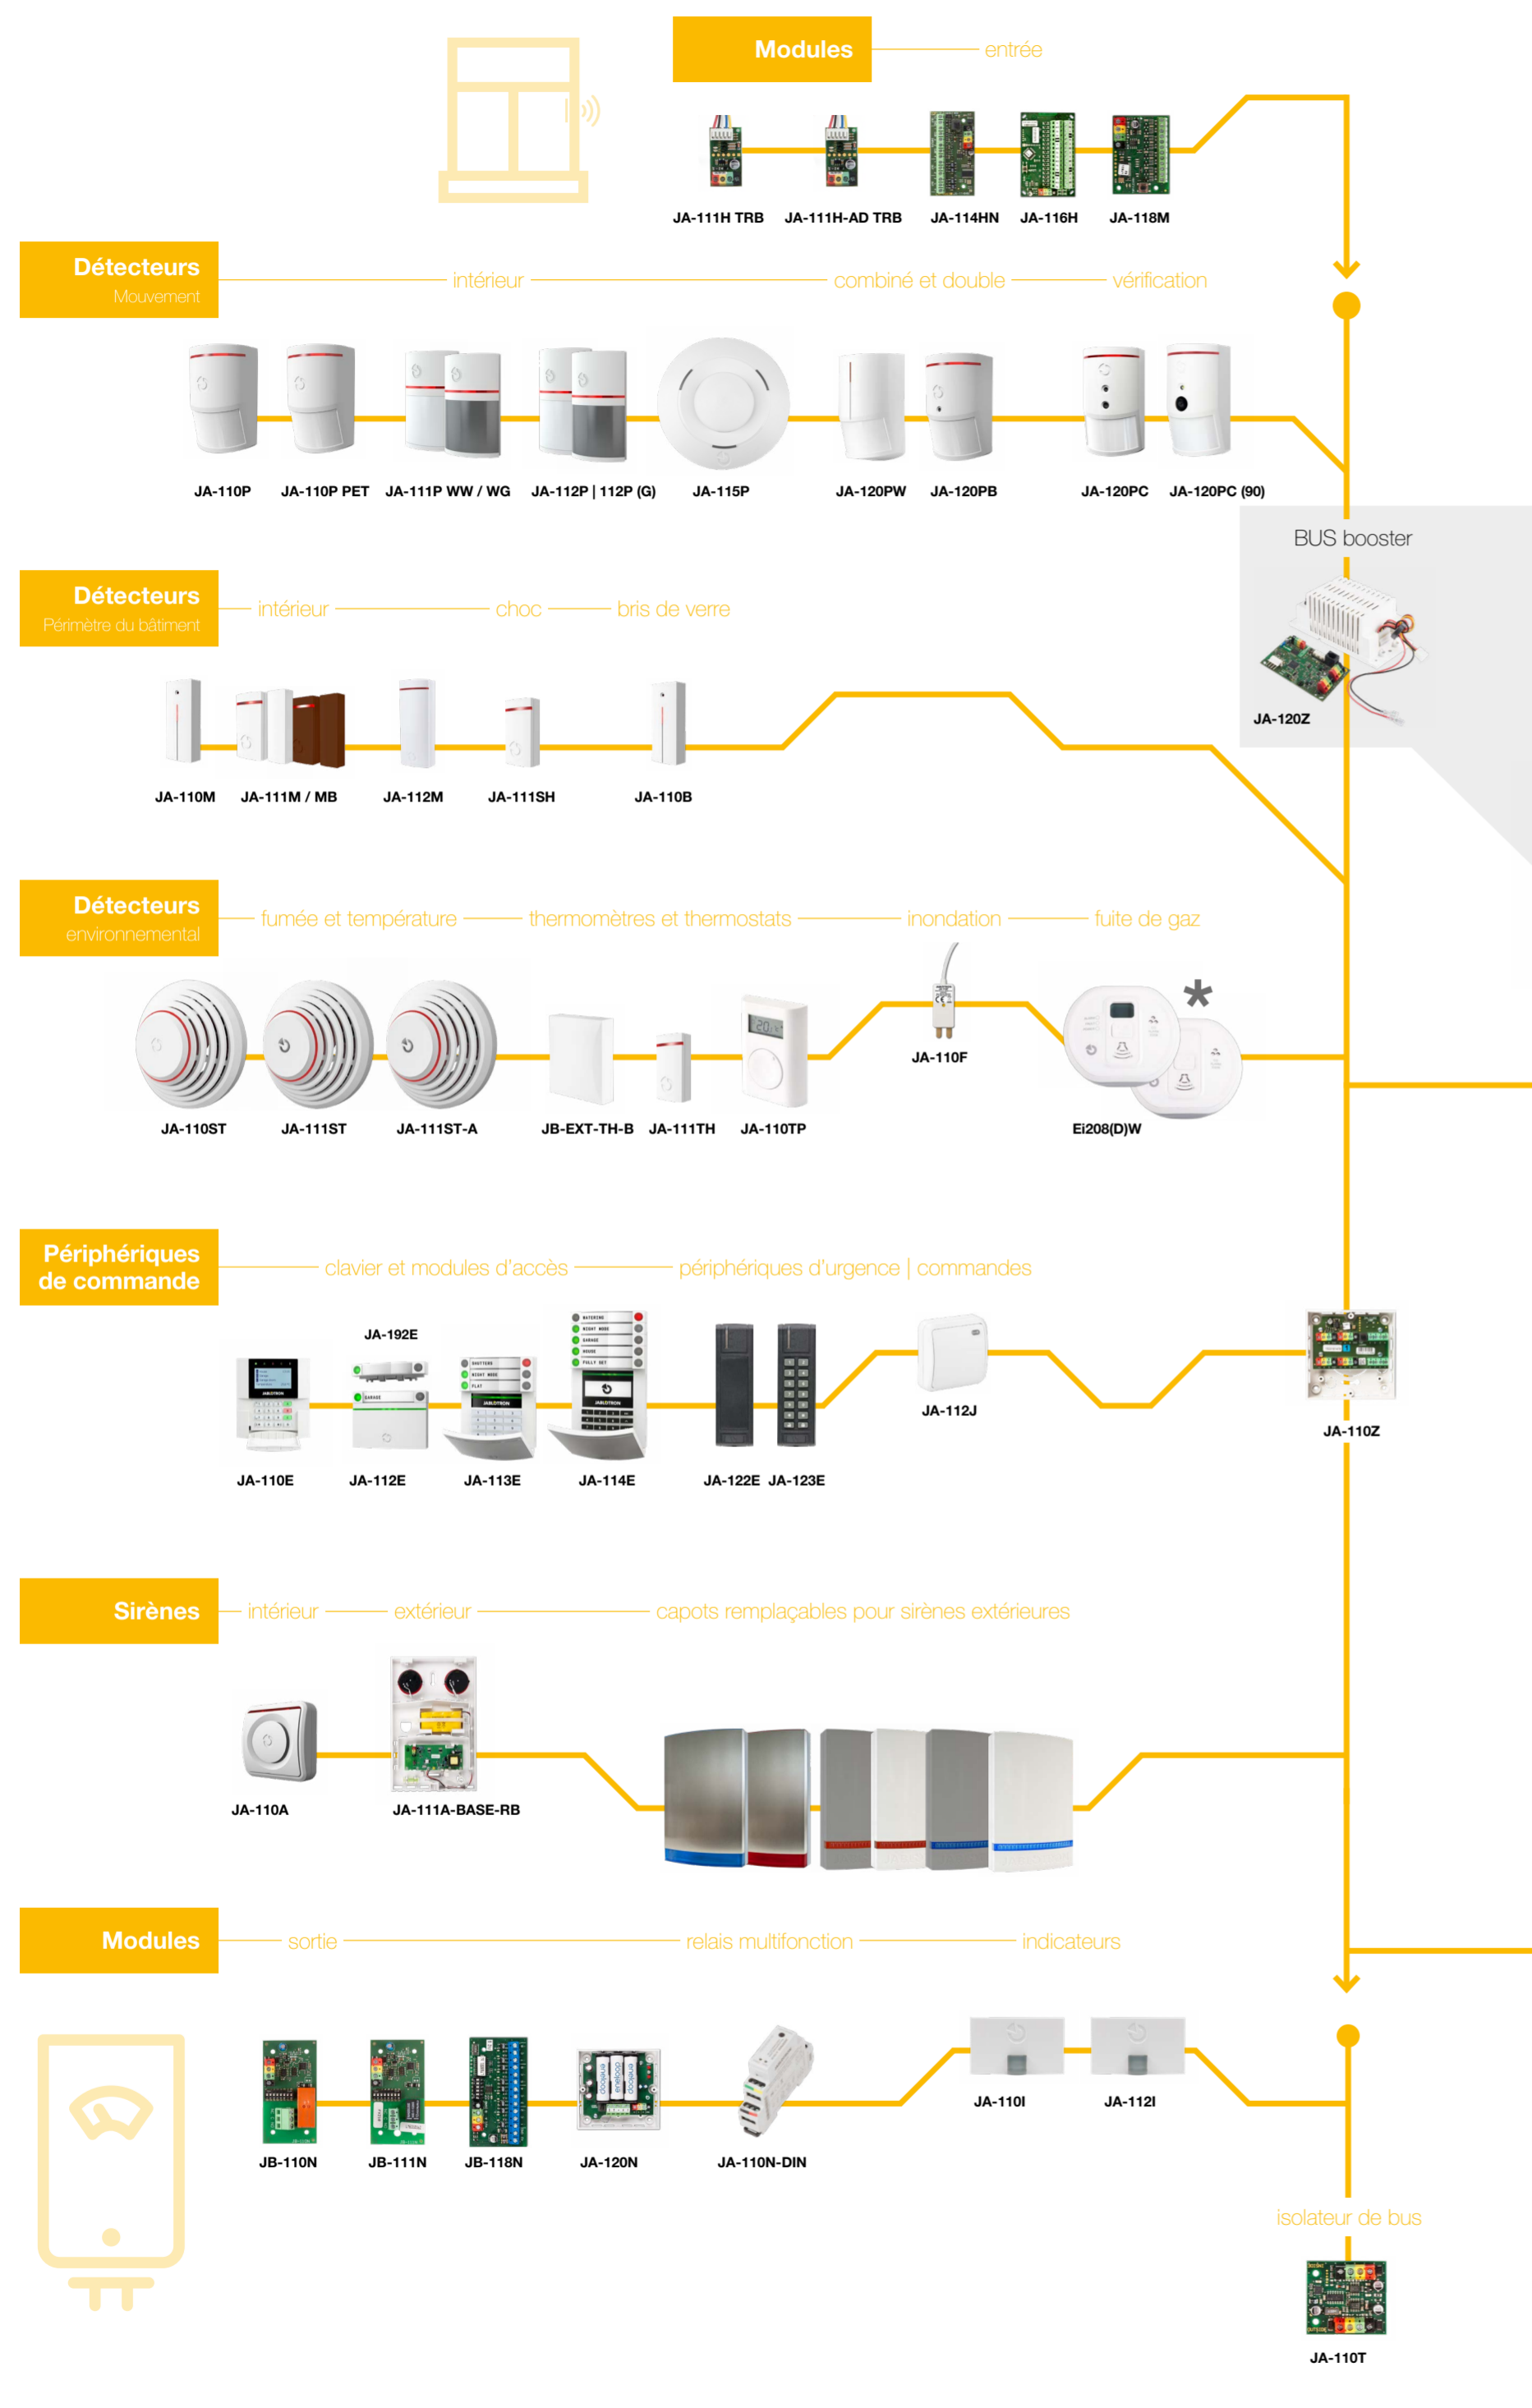

JABLOTRON 100+

Caméras IP de vérification vidéo

JI-111C JI-112C

Périphériques du système — modules radio

JA-111R JA-111R 80

Centrales

JA-100K, JA-100KR
Compatible seulement avec les claviers JA-110E et JA-150E.

JA-101K, JA-101KR
JA-101KR-LAN
JA-101KR-LAN 3G

JA-103K, JA-103KRY

JA-106K, JA-106KR
JA-106K 3G
JA-106KR 3G

JA-107K, JA-107KRY

Périphériques du système — communicateurs de secours

JA-190X JA-190Y JA-192Y

Détecteurs Mouvement — vérification — combiné — intérieur — extérieur

JA-160PC JA-160PC (90) JA-180W JA-180PB JA-186P JA-150P PET JA-151P WW/WG JA-152P | 152P (G) JA-155P JA-157P JA-158P JA-159P

Détecteurs Périmètre du bâtiment — bris de verre — choc — interne

JA-180B JA-182SH JA-152M JA-152NM JA-150M/MB JA-151M/MB