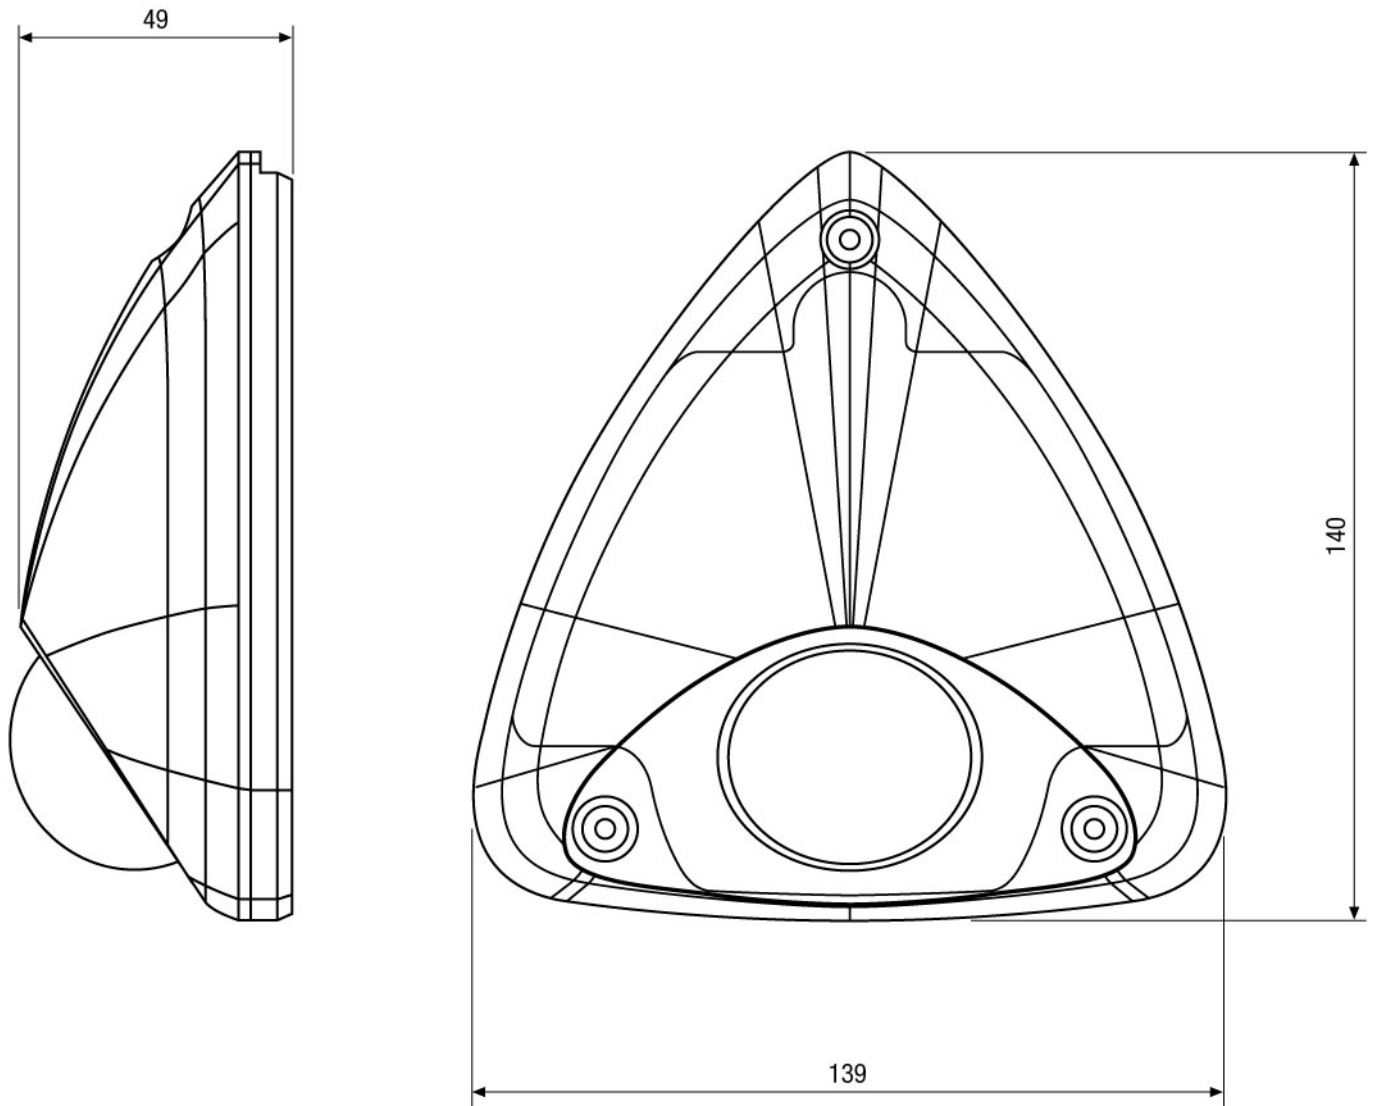

HDD-2110M1080

(Continuation Specifications)

Dimensions (HxWxD)	49x139x140
Weight	410 g
Parts supplied	screw set, manual
Certificates	CE

Optional accessories

203658	VT-PS12DC-11	Plug-in Power Supply Unit, 100-240VAC/12VDC (1.0A), Regulated, with DC Plug
200836	HDA-1002EC	Extender/Converter 1 x HD-SDI Input, 1 x HD-SDI Output, 1 x HDMI Output
200817	HDA-1004D	Distributor HD-SDI, 1 x HD-SDI Input, 4 x HD-SDI Outputs
200818	HDA-1001E	Repeater HD-SDI, 1 x HD-SDI Input, 1 x HD-SDI Output

HDD-2110M1080

Home | Security | HDcctv / HD-SDI | Fix Domes

Technical drawing

Maße/Dimensions: mm

GENITECH Comptabilité

36 Rte de Montpellier · 34230 Vendémian · FR
Phone - 01.49.63.74.41 · Telefax - 01.49.63.74.51
genitech@genitech.fr · www.genitech.fr