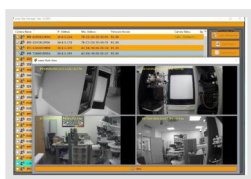

eneo Site Manager | Réf.: 218218