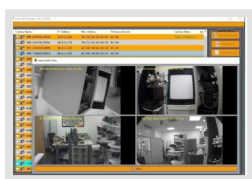

eneo Site Manager | Réf.: 218218