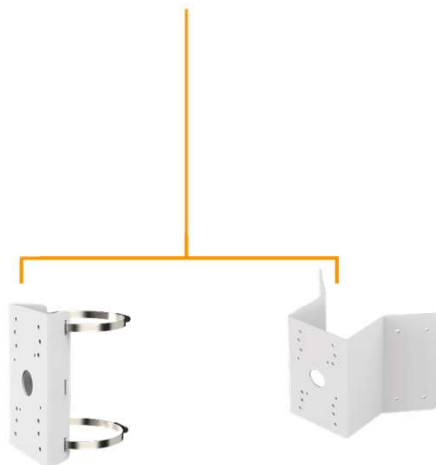

- **Dômes IA PTZ**

Dôme IA PTZ

- Capteur CMOS 1/2,7", résolution maximale 5 MP (2952x1944)
- Fonctions d'analyse AI étendues, y compris la classification d'objets
- Wide Dynamic Range 120dB, réduction du bruit 3D-DNR
- Objectif zoom autofocus motorisé 33x 4,3-142mm
- Smart Codec H.265/H.264, multi-streaming
- Prise en charge audio
- Éclairage par LED IR, IP66
- Enregistrement local au moyen d'une carte Micro SD
- NetHDD (SMB, NFS) + stockage sur le cloud (Dropbox)
- Indépendant du navigateur (IE, Edge, Safari, Firefox, Chrome)
- Menu multilingue (OSD)
- Alimentation électrique 12VDC, 24VAC ou PoE IEEE 802.3at
- Compatible ONVIF S, T et G
- Bras mural inclus dans la livraison

Typ	INP-75A0033MIA
Artikel-Nr.	234751
Verfügbarkeit	KW 34-2022

Accessoires pour PTZ

INP750033MIA Art.-Nr.: 234751

PM21
Art.-Nr.: 235257
Mastmontage

CM-22
Art.-Nr.: 235562