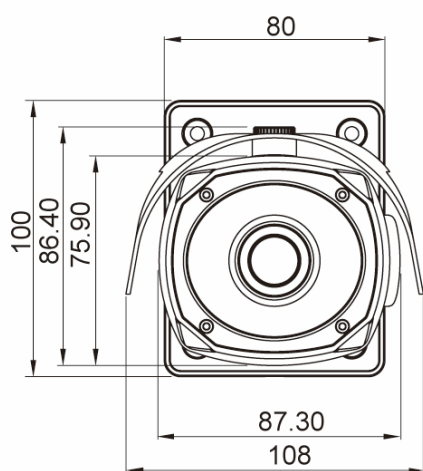

Particularités

Zoom pré-réglé (4 positions réglables)

Home Position

IPB-72A0003M0A

Accessoires disponibles

Bild	Art. Nr. / Bezeichnung	Beschreibung
	202641 / PM-42A	Adaptateur fixation mât pour eneo Candid, Candid S,M,L, W3, WB1, AK-5, AK-4
	202888 / AK-4	Boîtier de connexion pour séries Candid Medium, Candid Small, Candid Large
	203658 / VT-PS12DC-11	Prise d'alimentation, 100-240VAC/12VDC (1,0A), stable, douille fiche creuse
	210144 / eneo Scan Device	Programme de gestion pour eneo Caméras IP
	210477 / AK-4 Wireless Kit	Kit d'installation WLAN 150Mbps, 5 GHz, 16dBi
	211974 / ENX-900P	Extender PoE, RJ45, intérieur, jusqu'à 100m, Gigabit Ethernet Half/Full Duplex
	211976 / ECB-1	Convertisseur de médias, intérieur, 1x RJ45, 1x SFP
	211979 / ENI-900P	Injecteur PoE, Gigabit, intérieur, PoE+, RJ45
	211980 / EVX-900R	Convertisseur de médias, intérieur, émetteur-récepteur, 1xRJ45, 1xRJ-11, 12V, 1000m
	211981 / EVX-900B	Convertisseur de médias, intérieur, émetteur-récepteur, 1xRJ45, 1xBNC, 12V, 1000m
	211982 / EPS-1008	Switch PoE, 8x PoE+, 1x RJ45, 1x SFP, 130W, boîtier métallique

www. y.com	211983 / EPS-1016	Switch PoE, 16x PoE+, 2x RJ45, 2x SFP, 250W, bâti 19"
---------------	-------------------	---

IPB-72A0003M0A

Dessin technique

Maße/Dimensions: mm

Votre interlocuteur

eneo is a registered trademark of
VIDEOR E. Hartig GmbH
Carl-Zeiss-Straße 8
63322 Rödermark
Deutschland
Tel.: +49 6074-888-333
E-Mail: info@eneo-security.com
Web: www.eneo-security.com