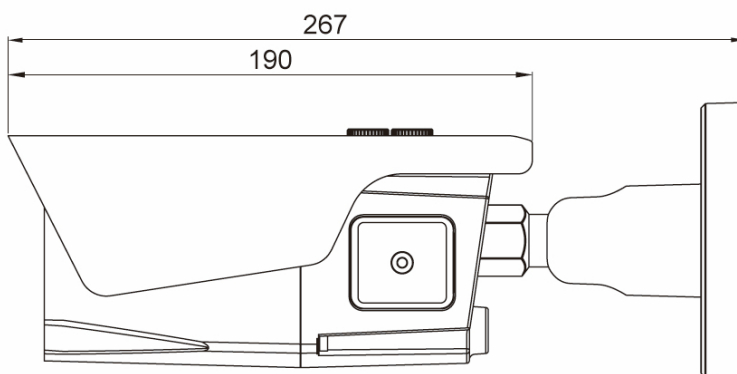

IPB-72A0003M0A

Dessin technique

Maße/Dimensions: mm

Votre interlocuteur

eneo is a registered trademark of
VIDEOR E. Hartig GmbH
Carl-Zeiss-Straße 8
63322 Rödermark
Deutschland
Tel.: +49 6074-888-333
E-Mail: info@eneo-security.com
Web: www.eneo-security.com