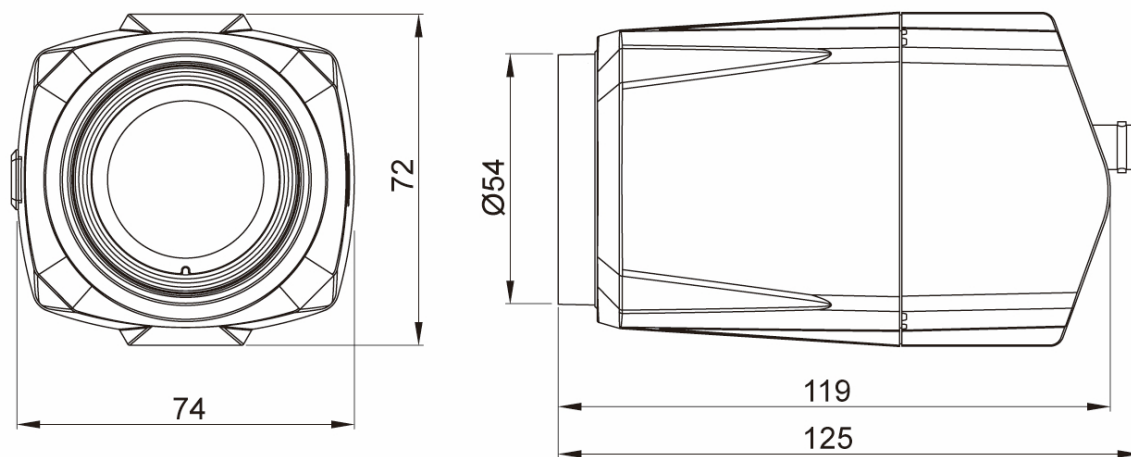

IPC-52A0003M0A

Dessin technique

Maße/Dimensions: mm

Votre interlocuteur

eneo is a registered trademark of
VIDEOR E. Hartig GmbH
Carl-Zeiss-Straße 8
63322 Rödermark
Deutschland
Tel.: +49 6074-888-333
E-Mail: info@eneo-security.com
Web: www.eneo-security.com