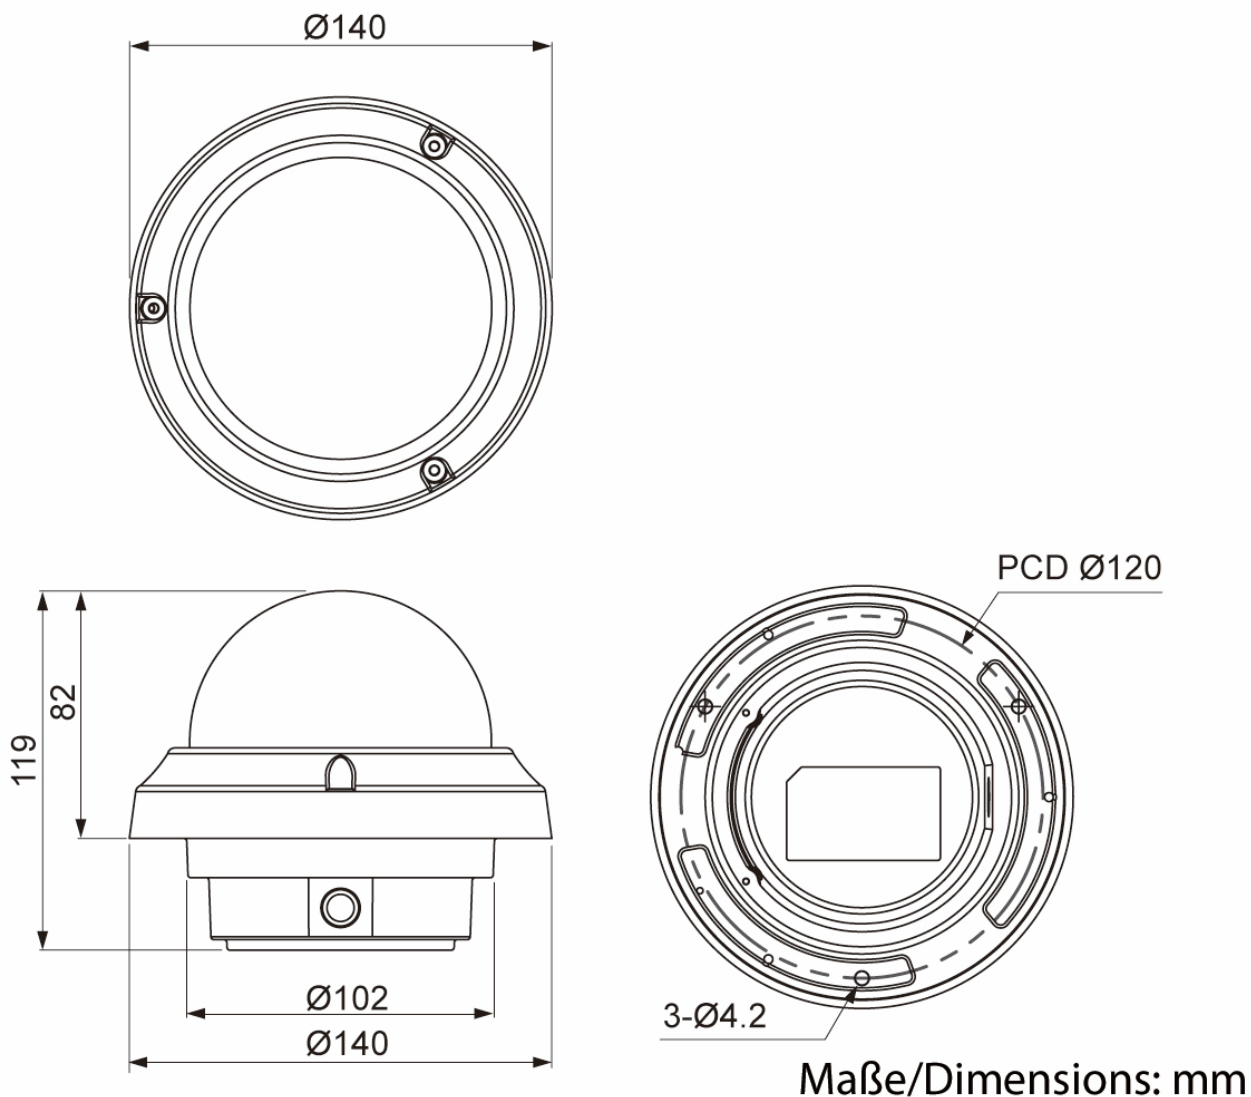

IPD-75M3610M0A

Dessin technique

Votre interlocuteur

eneo is a registered trademark of
VIDEOR E. Hartig GmbH
Carl-Zeiss-Straße 8
63322 Rödermark
Deutschland
Tel.: +49 6074-888-333
E-Mail: info@eneo-security.com
Web: www.eneo-security.com