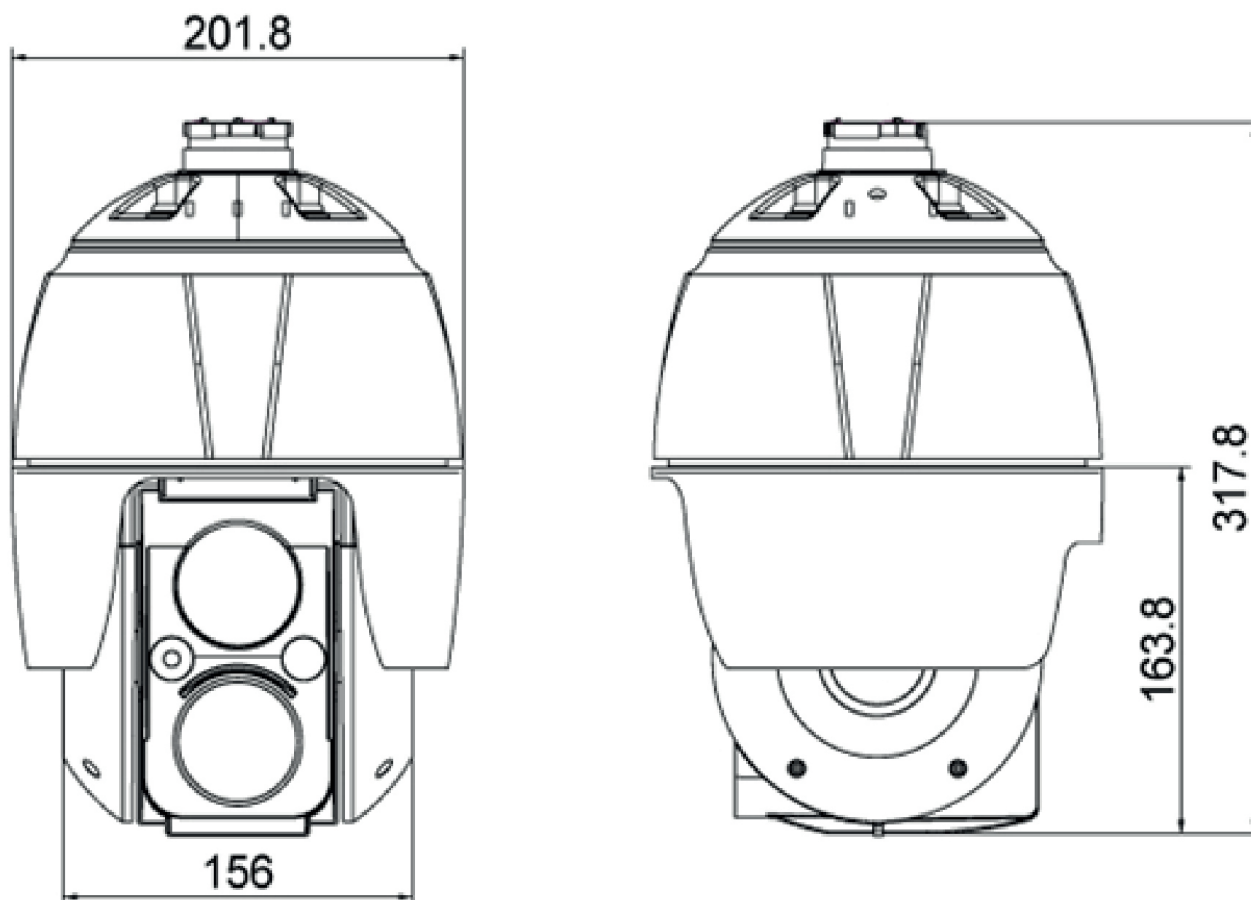

IPP-82A0030MHA

Dessin technique

Dimensions: mm

Votre interlocuteur

GENITECH Comptabilité
36 Rte de Montpellier
34230 Vendémian
FR
Tel.: 01.39.47.26.51
E-Mail: ecorbeau@genitech.fr
Web: www.genitech.fr