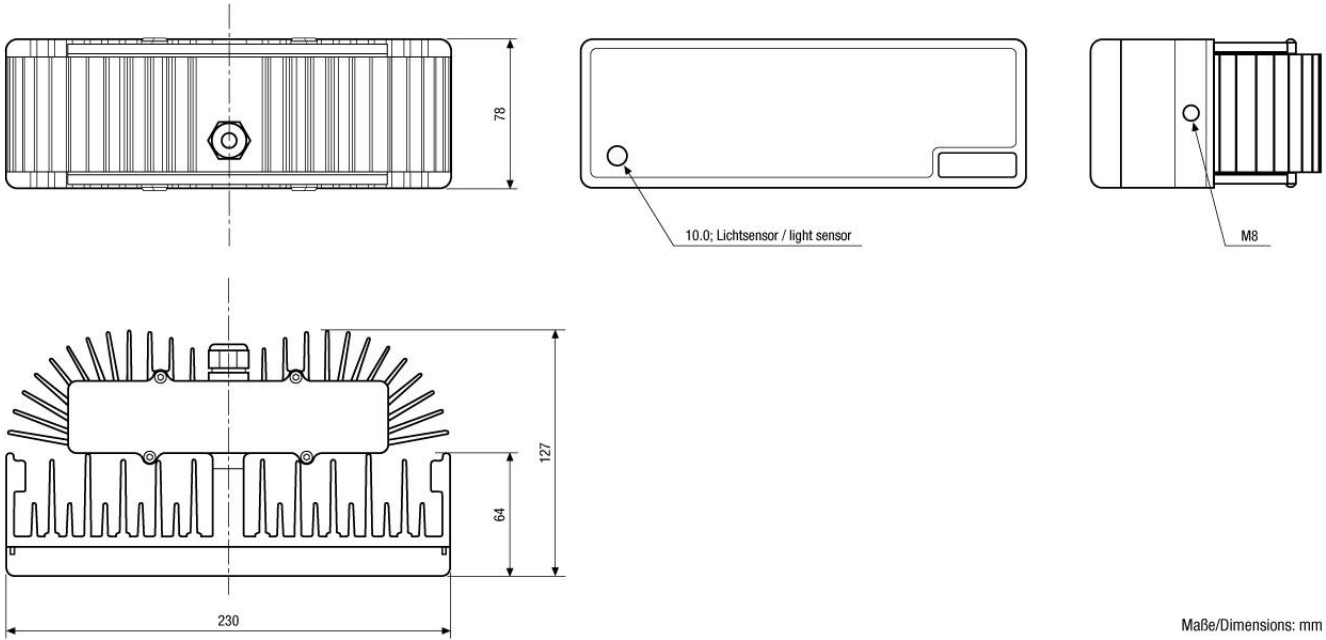

IR LED150-A-50

N° d'article: 71732

Projecteur infrarouge DEL
850nm, 50° 200-240VAC, 36W,
inter. crépusculaire

Caractéristiques principales

Emission spectrale: 850nm / ouverture: 50°
Inter. crépusc. géré par senseur avec filtre IR
Entrée alimentation: 200 à 240VAC, 50Hz
Chauffement faible / résistant aux vibrations
Boîtier: aluminium anodisé argenté

Spécifications

Type de lampe	DEL
Emission spectrale	850 nm
Largeur de valeur moyenne spectrale	80 nm
Propagation du rayon h	50°
Propagation du rayon v	50°
Portée d'illumination	75 m
Cellule intercrépusculaire	oui
Cellule intercrépusculaire	Mode de service: par senseur, 50/130Lux (Mise en / hors service). Senseur avec filtre IR. En cas de panne du senseur l'alimentation commute en service permanent.
Coupure/Extinction selon la température	A >60°C (température du système). Mise en service automatique après dépassement de la température minimale
Robustesse d'isolation	Classe de protection I (distance de ramper =>4mm)
Efficiency factor	>97% (bloc d'alimentation), Cos Phi: >0,9
Retard d'enclenchement	Softstart
Réchauffement par la température ambiante	Max. 35°C
Raccordement	2m de câble enfichable et flexible avec fin ouverte
Alimentation	intégrée

Spécifications (Suite)

Indice de protection	IP66
Fixation	2x M8 pour support mural
Alimentation	200-240VAC
Tension	(+/-10%)
Consommation	36W
Gamme de température (fonctionnement)	-30°C à +50°C
Aération du caisson	Par membranes de compensation de pression
Caisson	aluminium avec protection plastique
Couleur	Caisson: Aluminium anodisée, couvercle foncée
Dimensions (hxlxp)	voir croquis
Poids	1,9kg
Certificats	CE

Accessoires en option

Image	Artikel-Nr. / Typ	Description
	LED-WBSET	Set support mural: support mural et étrier
	PM-80	Set de montage mât pour IR LED-WBSET (80-180mm)

Dessin technique

Votre partenaire pour les produits eneo: