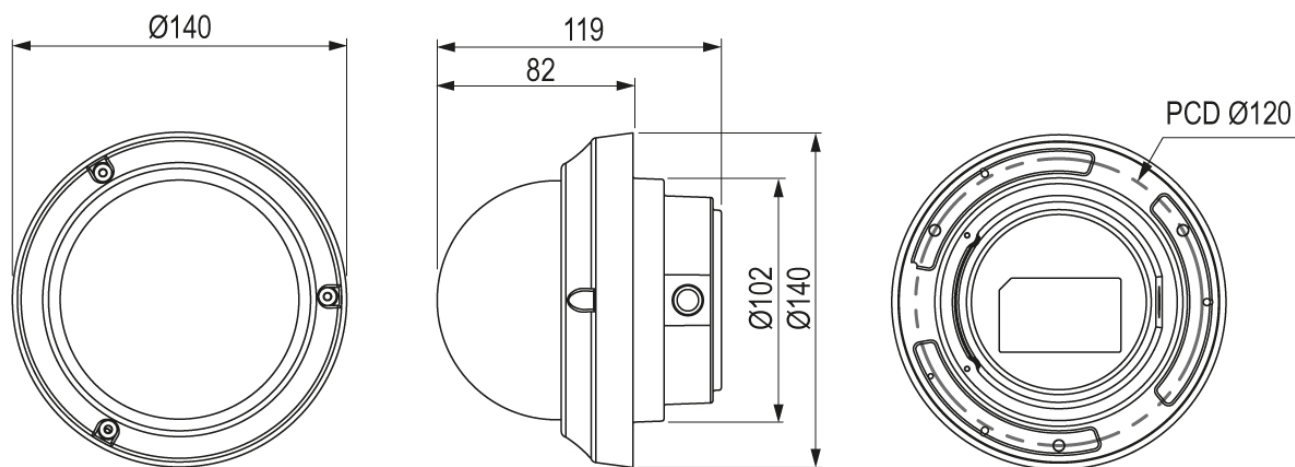

www.  y.com	218653 / PS12DC-11	Prise d'alimentation, 100-240VAC/12VDC (1,0A), stable, douille fiche creuse
--	--------------------	---

MPD-72M2812M0A

Dessin technique

Dimensions: mm

Votre interlocuteur

GENITECH Comptabilité
108 rue Henri Barbusse
95100 Argenteuil
FR
Tel.: 01.39.47.26.51
E-Mail: ecorbeau@genitech.fr
Web: www.genitech.fr