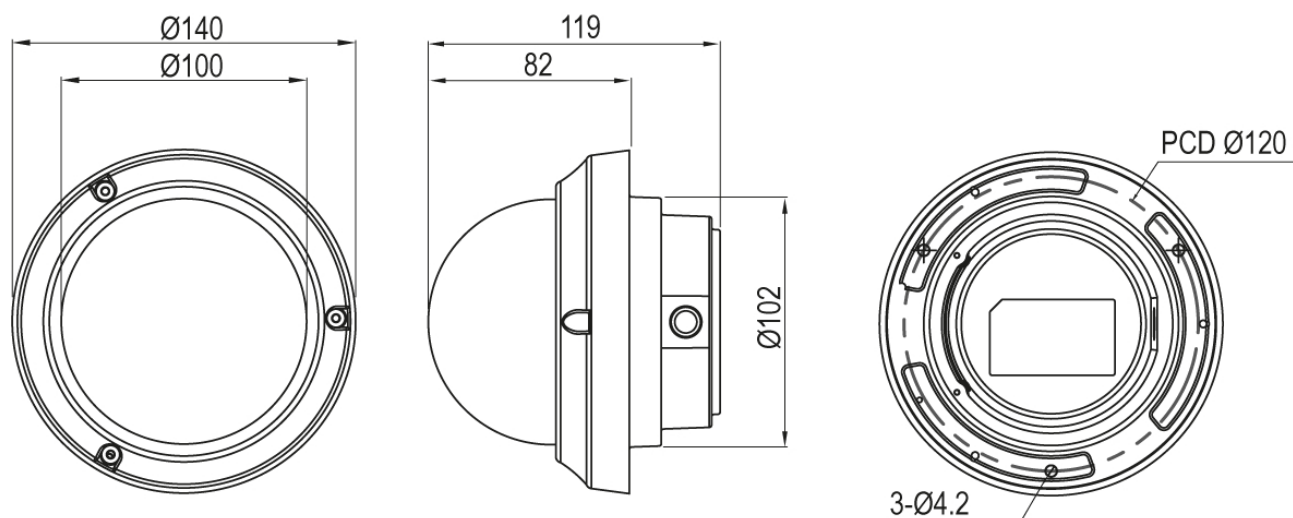

Coupôle avec couche de revêtement résistant à l'abrasion (dureté Rockwell - H)

Pointing Zoom -- permet des gros plans dans tous les domaines

Zoom préréglé (4 positions réglables)

MPD-74A0003M0A

Accessoires disponibles

MPD-74A0003M0A

Dessin technique

Dimensions: mm

Votre interlocuteur

GENITECH Comptabilité
108 rue Henri Barbusse
95100 Argenteuil
FR
Tel.: 01.39.47.26.51
E-Mail: ecorbeau@genitech.fr
Web: www.genitech.fr