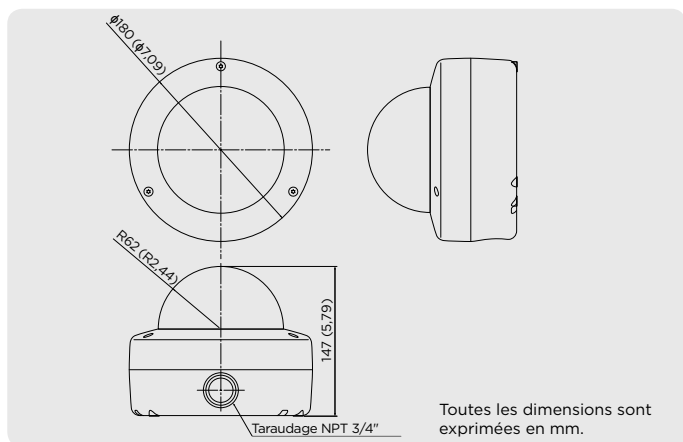

Protocoles pris en charge

IPV4 : TCP/IP, UDP, HTTP, FTP, SNMP (MIB2), SMTP (Client), DHCP (Client), DNS (Client), ARP, ICMP, POP3, NTP, authentification SMTP, RTSP, WV-HTTP (propriété Canon), ONVIF

IPV6 : TCP/IP, UDP, HTTP, FTP, SMTP (Client), DHCPv6 (Client), DNS (Client), ICMPv6, POP3, NTP, authentification SMTP, RTSP, WV-HTTP (propriété Canon), ONVIF

IP auto
Communications chiffrées IEEE 802.1X
Masque de confidentialité

Contrôle de l'accès à la caméra

Niveaux d'accès à la caméra

Type de déclenchement

Notification d'événement

Paramètres personnalisés

FONCTIONS INTÉGRÉES D'ANALYSE

Analyse du contenu vidéo

Audio

CONNECTEURS

Interface réseau

Entrée audio (entrée micro/ligne)

Sortie audio (sortie de ligne)

Carte mémoire

MÉCANISMES

Plage panoramique
350° (±175°)

Plage d'inclinaison
150° (±75°)

Plage de rotation
350° (±175°)

GÉNÉRAL

Dimensions (L x H)
186 mm x 140 mm

Poids
Environ 1190 g

Consommation

Dimensions