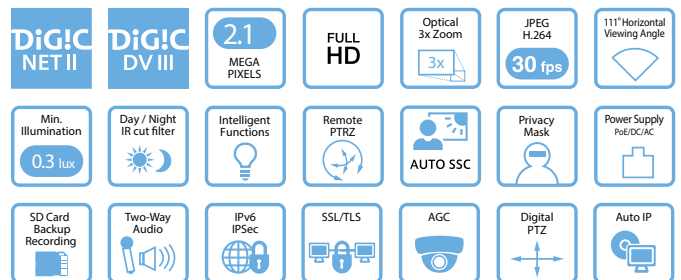

Gamme de produits

Caméra dôme Full HD ultra-résistante VB-H630VE,
Caméra dôme fixe intérieur Full HD VB-H630D,
Caméra dôme fixe intérieure 1,3 million de pixels ultra-résistante VB-M620VE,
Caméra dôme fixe intérieure 1,3 million de pixels VB-M620D,
Caméra mini-dôme fixe intérieure Full HD VB-S800D,
Caméra mini-dôme fixe intérieure 1,3 million de pixels VB-S805D