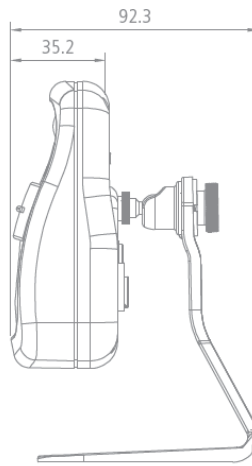

Cube ZN1-Q3FN2

CBC (Europe) GmbH
Hansaallee 191
D-40549 Düsseldorf
T: +49-(0)211 53 06 70
F: +49-(0)211 53 06 71 80
info@cbc-europe.com
www.cbc-europe.com

CBC (Poland) Sp.z.o.o
Oddział w Warszawie
ul. Anny German 15
01-794 Warszawa
T: +48-(0)22 6 33 90 90
F: +48-(0)22 6 33 90 60
info@cbcpoland.pl
www.cbcpoland.pl

CBC Russia Moscow Rep. office
Office 503B World Trade Center
12 Krasnopresnenskaya nab.
RU-11123610 Moscow
T: +7-495 258 2161
F: +7-495 258 2160
info@cbc.ru
www.cbc.ru

CBC (Europe) Ltd. Ufficio di Milano
Via E. Majorana, 2
I-20054 Nova Milanese
T: +39-0362 36 50 79
F: +39-0362 4 00 12
info@cbceurope.it
www.cbceurope.it

CBC CORPORATION (INDIA), PRIVATE LTD
2F B Wing, Marwah Centre
Krishanlal Marwah Marg
Andheri East, Mumbai 400 072, India
T: +91 22 2857 9798
F: +91 22 6649 1708
enquiry@cbcindia.jp

CBC (EUROPE) GmbH UK Branch
Unit 9 Garrick Road Industrial Estate
Irving Way
London
NW9 9AQ
F: +44-(0)20 82 02 33 87
info@cbcuk.com
www.cbceurope.com